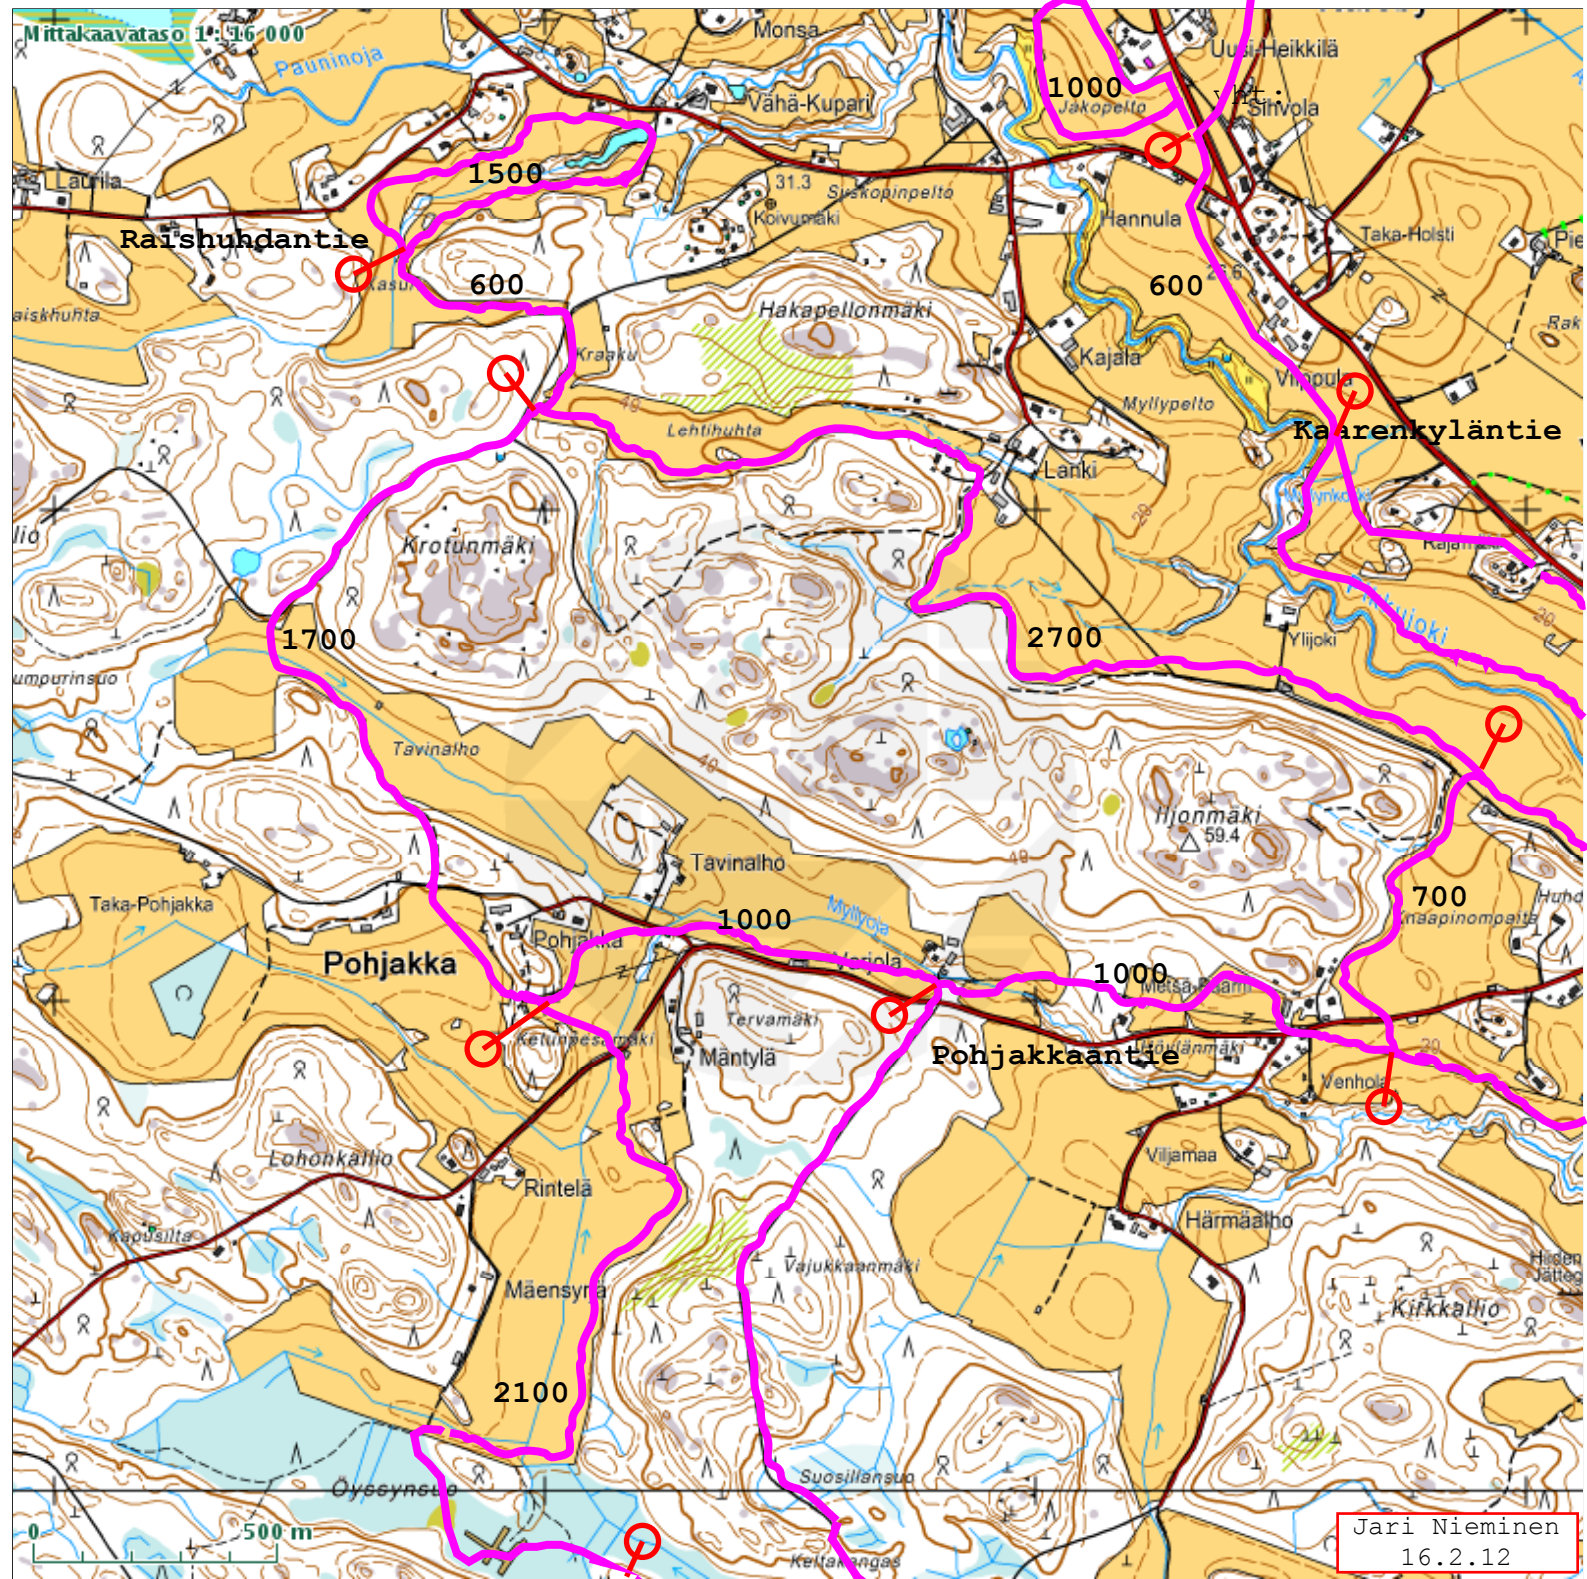

1600

Vanhamoision Alun hiihtoladut 2012

Kaarenkyläntien länsipuolella olevat ladut, yht: n.22,7km

Jari Nieminen
16.2.12

Laavu

2300